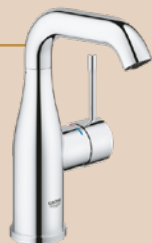

Calacata gold | matná

Zařizovací předměty Koupelny a WC k zelené variantě

Umyvadlová baterie

Barva: Phantom black
Typ: Essence P (DN 15, velikost M)
Výrobce: Grohe

Závěsné umyvadlo

Barva: bílá keramika
Typ: Pro S
Výrobce: Laufen

Kryt na sifon

Barva: bílá keramika
Typ: Pro S
Výrobce: Laufen

Sprchový systém

Barva: Matte black
Typ: Podomítková baterie
Výrobce: Grohe

Ovládací tlačítko

Barva: Phantom black
Typ: Pro S
Výrobce: Grohe

Závěsná toaleta

Podlaha kombinace barev beige, Siena (9 × 60)

Stěny: Calacata gold | matná (60 × 120)

Výrobce: Pamesa ceramica

Eleganza Siena

Eleganza beige

Calacata gold - matná

Zařizovací předměty Koupelny a WC k zelené variantě

Umyvadlová baterie

Barva: Chrom
Typ: Essence P (DN 15, velikost M)
Výrobce: Grohe

Závěsné umyvadlo

Barva: bílá keramika
Typ: Pro S
Výrobce: Laufen

Kryt na sifon

Barva: bílá keramika
Typ: Pro S
Výrobce: Laufen