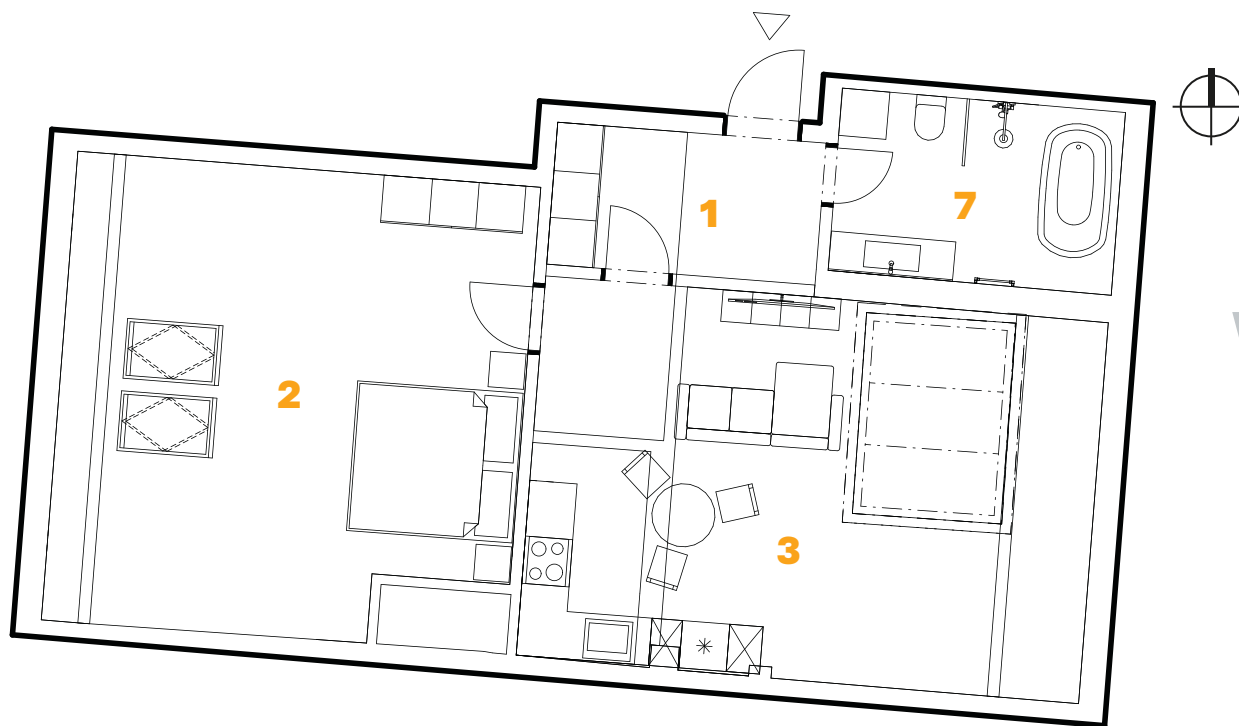

NOWA

WENZIGOVA PRAHA

6. NP **BYT 6.04**

2 + kk **71,7 m²**

ČÍSLO	NÁZEV	VÝMĚRA
1	Chodba	6,7 m ²
2	Ložnice	28,7 m ²
3	Obývací pokoj a kuchyň	26,8 m ²
7	Koupelna	9,5 m ²
PLOCHA BYTU:		71,7 m²
	Sklep	9,06 m ²
CELKOVÁ PLOCHA:		80,76 m²

W

WENZIGOVA

3D SCHÉMA

SOKOLSKÁ

VNITROBLOK

1:100

NOWA Wenzigova Praha. Plochy jednotlivých místností a další informace v tomto katalogovém listu jsou orientačního charakteru a nejsou pro investora závazné. Vyobrazené zařízení a vybavení bytu nebo nebytového prostoru, jako je nábytek, kuchyňská linka, vestavěné skříně a domácí spotřebiče, nejsou předmětem dodání. Rozsah dodání je specifikovaný ve smlouvě. Investor si vyhrazuje právo na úpravy.