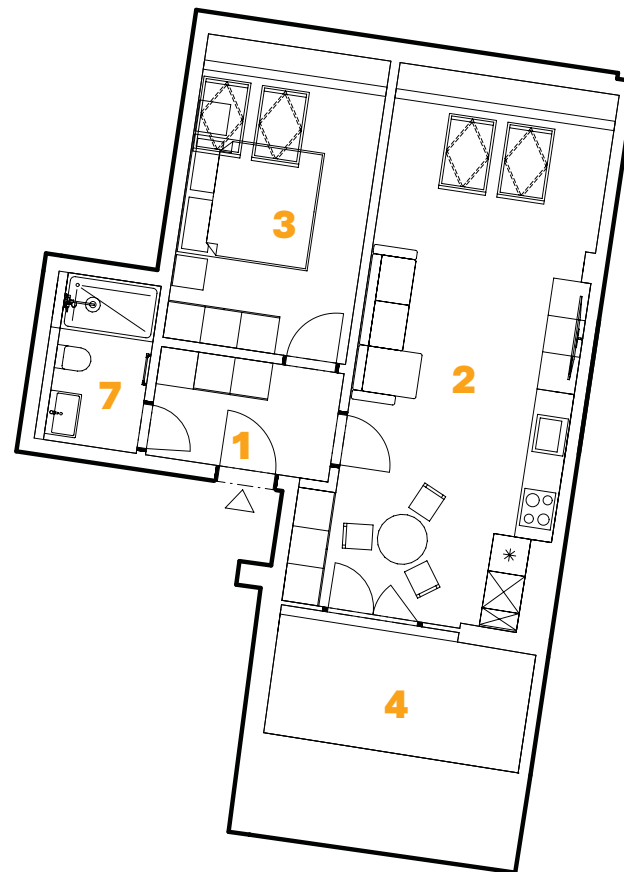

NOWA

WENZIGOVA PRAHA

6. NP BYT 6.01

2 + kk 61,9 m²

ČÍSLO	NÁZEV	VÝMĚRA
1	Chodba	5,9 m ²
2	Obývací pokoj a kuchyň	29,6 m ²
3	Ložnice	12,4 m ²
4	Terasa	9,4 m ²
7	Koupelna	4,6 m ²
PLOCHA BYTU:		61,9 m²
	Sklep	4,51 m ²
CELKOVÁ PLOCHA:		66,41 m²

W

WENZIGOVA

3D SCHÉMA

SOKOLSKÁ

POHLED 3-3'

POHLED 4-4'

VNITROBLOK

1:100