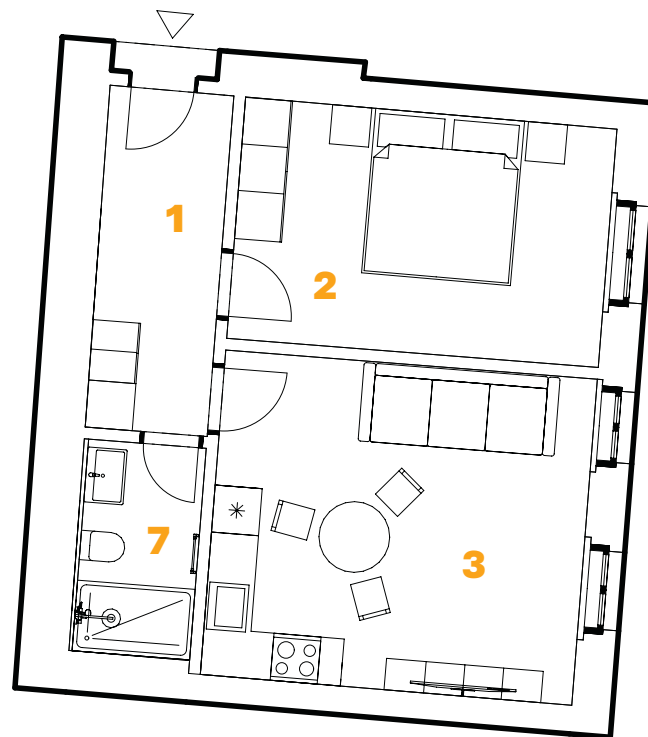

NOWA

WENZIGOVA PRAHA

5. NP BYT 5.06

2 + kk 50,8 m²

ČÍSLO	NÁZEV	VÝMĚRA
1	Chodba	8,4 m ²
2	Ložnice	15,9 m ²
3	Obývací pokoj a kuchyň	21,9 m ²
7	Koupelna	4,6 m ²
PLOCHA BYTU:		50,8 m²
	Sklep	3,05 m ²
CELKOVÁ PLOCHA:		53,85 m²

W

WENZIGOVA

3D SCHÉMA

SOKOLSKÁ

POHLED 4-4'

VNITROBLOK

1:100

NOWA Wenzigova Praha. Plochy jednotlivých místností a další informace v tomto katalogovém listu jsou orientačního charakteru a nejsou pro investora závazné. Vyobrazené zařízení a vybavení bytu nebo nebytového prostoru, jako je nábytek, kuchyňská linka, vestavěné skříně a domácí spotřebiče, nejsou předmětem dodání. Rozsah dodání je specifikovaný ve smlouvě. Investor si vyhrazuje právo na úpravy.