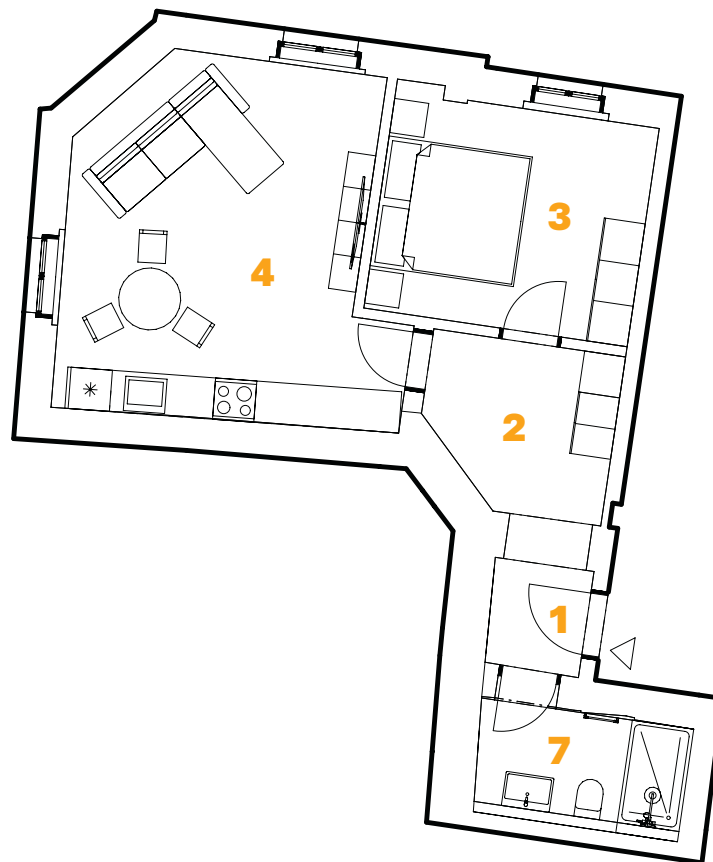

NOWA

WENZIGOVA PRAHA

5. NP **BYT 5.03**

2 + kk **54,8 m²**

ČÍSLO	NÁZEV	VÝMĚRA
1	Chodba	3,0 m ²
2	Chodba	7,1 m ²
3	Ložnice	13,6 m ²
4	Obývací pokoj a kuchyň	25,9 m ²
7	Koupelna	5,2 m ²
PLOCHA BYTU:		54,8 m²
	Sklep	5,28 m ²
CELKOVÁ PLOCHA:		60,08 m²

W

WENZIGOVA

3D SCHÉMA

SOKOLSKÁ

POHLED 3-3'

POHLED 4-4'

VNITROBLOK

1:100