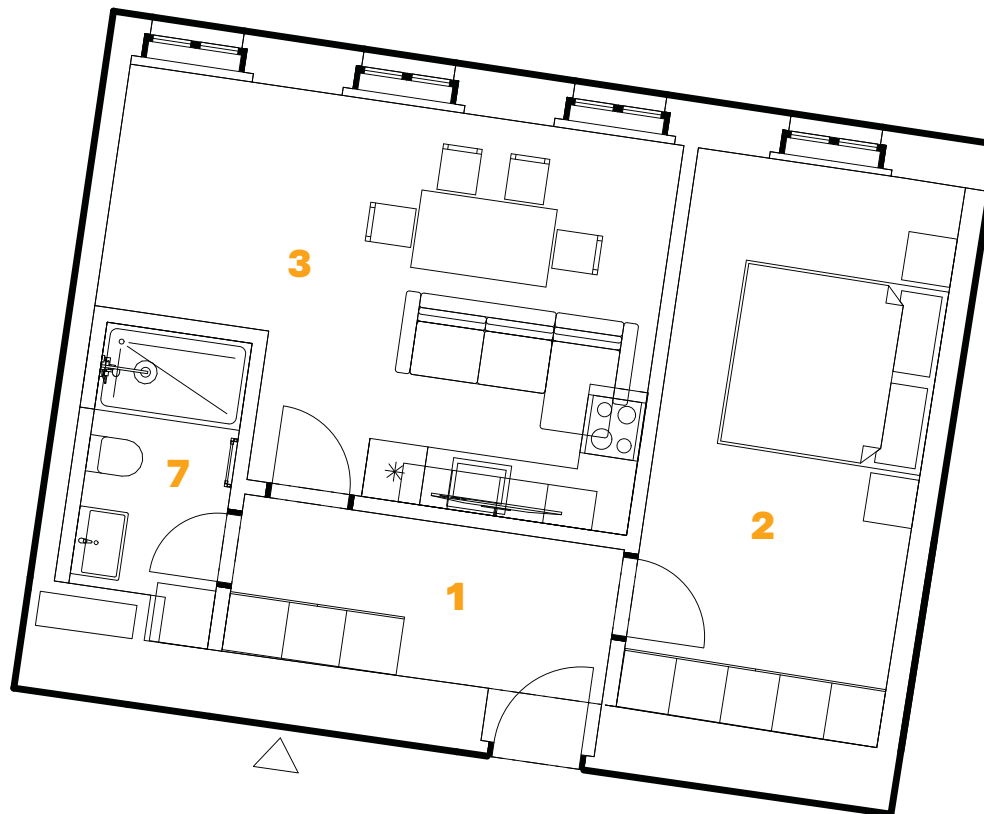

NOWA

WENZIGOVA PRAHA

5. NP BYT 5.02

2 + kk 51,9 m²

ČÍSLO	NÁZEV	VÝMĚRA
1	Chodba	7,2 m ²
2	Ložnice	17,3 m ²
3	Obývací pokoj a kuchyň	22,3 m ²
7	Koupelna	5,1 m ²
PLOCHA BYTU:		51,9 m²
	Sklep	3,11 m ²
CELKOVÁ PLOCHA:		55,01 m²

W

WENZIGOVA

3D SCHÉMA

SOKOLSKÁ

POHLED 3-3'

POHLED 4-4'

VNITROBLOK

1:100