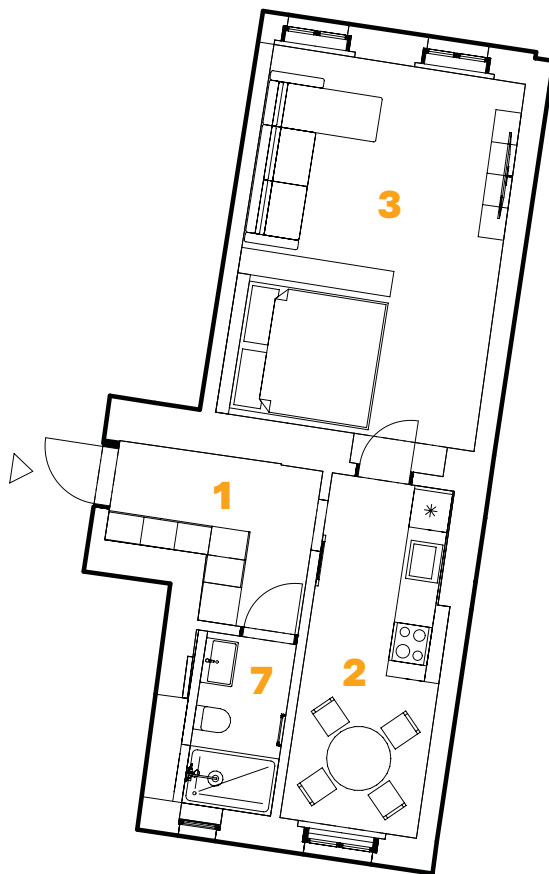

# NOWA

WENZIGOVA PRAHA

**5. NP** **BYT 5.01**

**2 + kk** **49,8 m<sup>2</sup>**

| ČÍSLO                  | NÁZEV                  | VÝMĚRA                     |
|------------------------|------------------------|----------------------------|
| 1                      | Chodba                 | 7,5 m <sup>2</sup>         |
| 2                      | Obývací pokoj a kuchyň | 12,0 m <sup>2</sup>        |
| 3                      | Obývací pokoj          | 26,0 m <sup>2</sup>        |
| 7                      | Koupelna               | 4,3 m <sup>2</sup>         |
| <b>PLOCHA BYTU:</b>    |                        | <b>49,8 m<sup>2</sup></b>  |
|                        | Sklep                  | 3,17 m <sup>2</sup>        |
| <b>CELKOVÁ PLOCHA:</b> |                        | <b>52,97 m<sup>2</sup></b> |

# W

WENZIGOVA

3D SCHÉMA

SOKOLSKÁ

POHLED 3-3'

POHLED 4-4'

VNITROBLOK

**1:100**