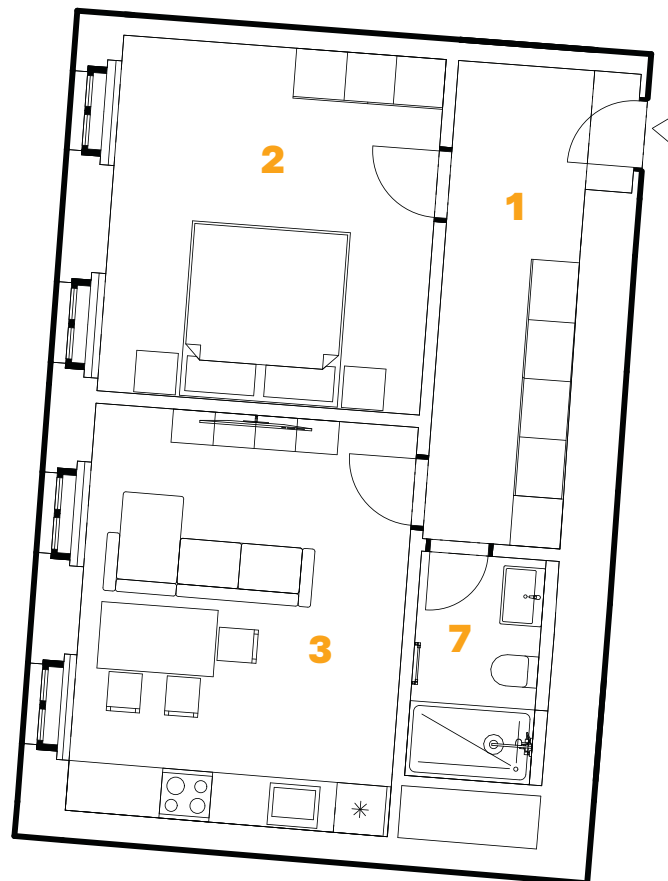

NOWA

WENZIGOVA PRAHA

4. NP BYT 4.05

2 + kk 54,3 m²

ČÍSLO	NÁZEV	VÝMĚRA
1	Chodba	10,4 m ²
2	Ložnice	18,3 m ²
3	Obývací pokoj a kuchyň	21,0 m ²
7	Koupelna	4,6 m ²
PLOCHA BYTU:		54,3 m²
	Sklep	4,34 m ²
CELKOVÁ PLOCHA:		58,64 m²

W

WENZIGOVA

3D SCHÉMA

SOKOLSKÁ

VNITROBLOK

1:100

NOWA Wenzigova Praha. Plochy jednotlivých místností a další informace v tomto katalogovém listu jsou orientačního charakteru a nejsou pro investora závazné. Vyobrazené zařízení a vybavení bytu nebo nebytového prostoru, jako je nábytek, kuchyňská linka, vestavěné skříně a domácí spotřebiče, nejsou předmětem dodání. Rozsah dodání je specifikovaný ve smlouvě. Investor si vyhrazuje právo na úpravy.