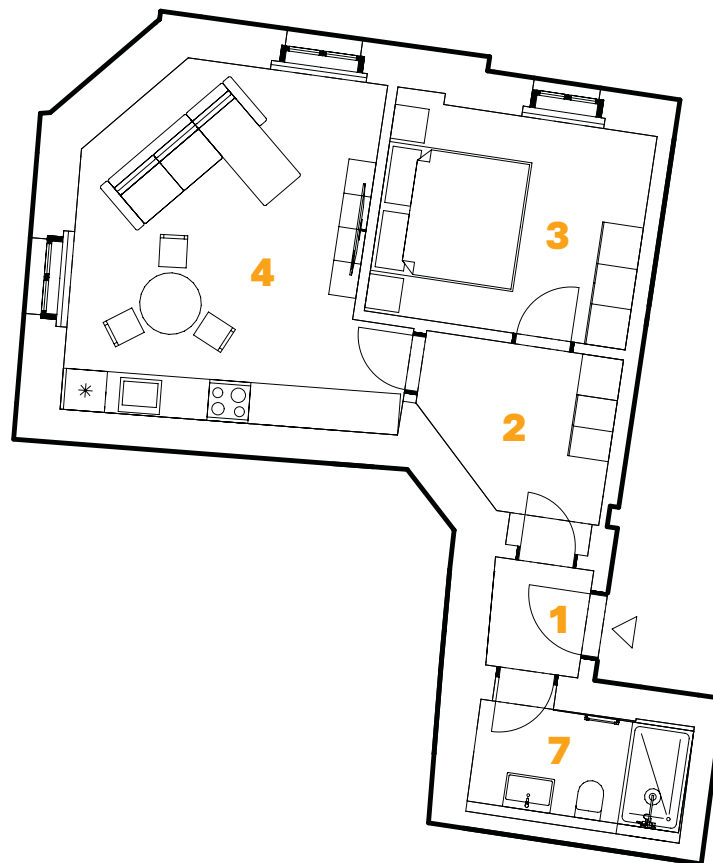

# NOWA

WENZIGOVA PRAHA

**4. NP** **BYT 4.03**

**2 + kk** **53,6 m<sup>2</sup>**

ČÍSLO	NÁZEV	VÝMĚRA
1	Chodba	3,1 m <sup>2</sup>
2	Chodba	7,2 m <sup>2</sup>
3	Ložnice	13,4 m <sup>2</sup>
4	Obývací pokoj a kuchyň	24,5 m <sup>2</sup>
7	Koupelna	5,4 m <sup>2</sup>
<b>PLOCHA BYTU:</b>		<b>53,6 m<sup>2</sup></b>
	Sklep	3,72 m <sup>2</sup>
<b>CELKOVÁ PLOCHA:</b>		<b>57,32 m<sup>2</sup></b>

**W**

WENZIGOVA

3D SCHÉMA

SOKOLSKÁ

VNITROBLOK

**1:100**

**NOWA Wenzigova Praha.** Plochy jednotlivých místností a další informace v tomto katalogovém listu jsou orientačního charakteru a nejsou pro investora závazné. Vyobrazené zařízení a vybavení bytu nebo nebytového prostoru, jako je nábytek, kuchyňská linka, vestavěné skříně a domácí spotřebiče, nejsou předmětem dodání. Rozsah dodání je specifikovaný ve smlouvě. Investor si vyhrazuje právo na úpravy.