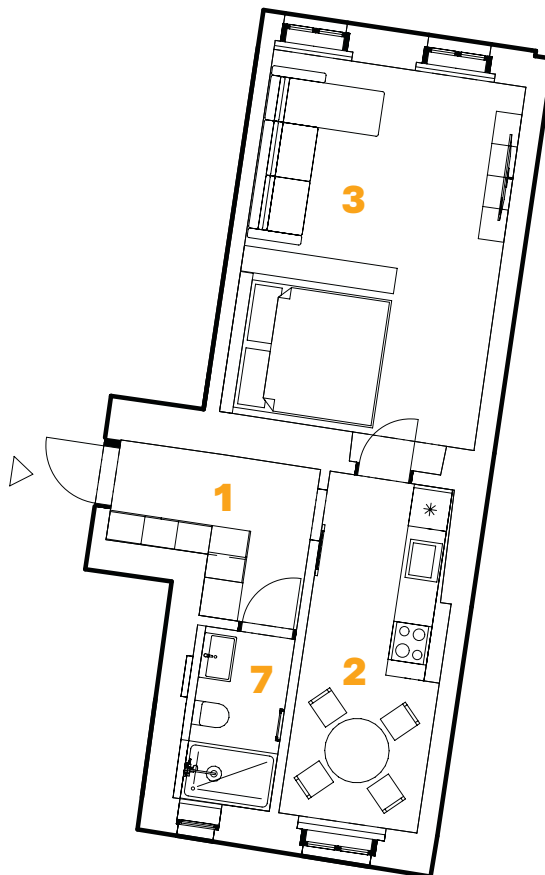

NOWA

WENZIGOVA PRAHA

4. NP **BYT 4.01**

2 + kk **48,7 m²**

ČÍSLO	NÁZEV	VÝMĚRA
1	Chodba	7,3 m ²
2	Obývací pokoj a kuchyň	12,0 m ²
3	Obývací pokoj	25,0 m ²
7	Koupelna	4,4 m ²
PLOCHA BYTU:		48,7 m²
	Sklep	3,52 m ²
CELKOVÁ PLOCHA:		52,22 m²

W

WENZIGOVA

3D SCHÉMA

SOKOLSKÁ

POHLED 3-3'

POHLED 4-4'

VNITROBLOK

1:100