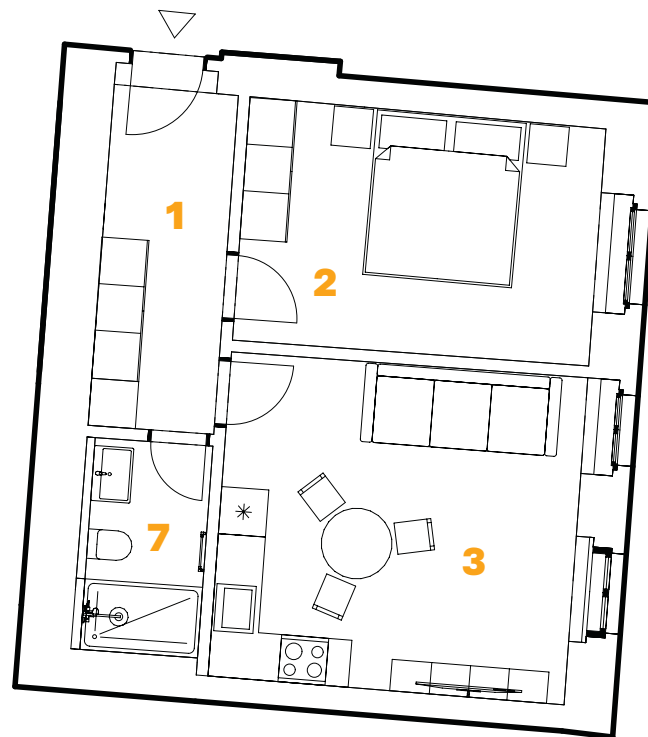

NOWA

WENZIGOVA PRAHA

3. NP **BYT 3.06**

2 + kk **48,7 m²**

ČÍSLO	NÁZEV	VÝMĚRA
1	Chodba	7,8 m ²
2	Ložnice	15,2 m ²
3	Obývací pokoj a kuchyň	21,1 m ²
7	Koupelna	4,6 m ²
PLOCHA BYTU:		48,7 m²
	Sklep	3,52 m ²
CELKOVÁ PLOCHA:		52,22 m²

W

WENZIGOVA

3D SCHÉMA

SOKOLSKÁ

VNITROBLOK

1:100

NOWA Wenzigova Praha. Plochy jednotlivých místností a další informace v tomto katalogovém listu jsou orientačního charakteru a nejsou pro investora závazné. Vyobrazené zařízení a vybavení bytu nebo nebytového prostoru, jako je nábytek, kuchyňská linka, vestavěné skříně a domácí spotřebiče, nejsou předmětem dodání. Rozsah dodání je specifikovaný ve smlouvě. Investor si vyhrazuje právo na úpravy.