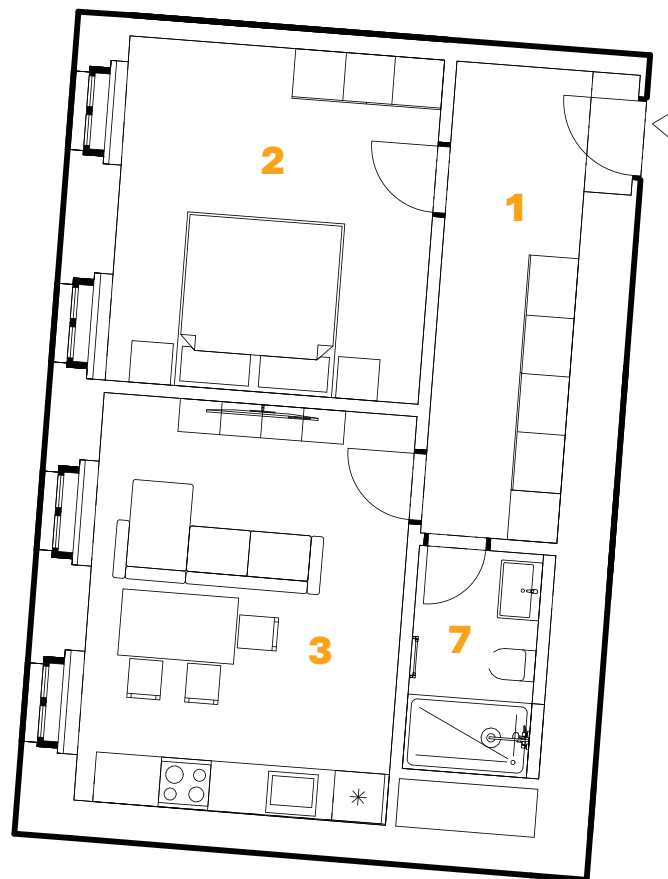

NOWA

WENZIGOVA PRAHA

3. NP **BYT 3.05**

2 + kk **52,9 m²**

ČÍSLO	NÁZEV	VÝMĚRA
1	Chodba	10,5 m ²
2	Ložnice	17,2 m ²
3	Obývací pokoj a kuchyň	20,6 m ²
7	Koupelna	4,6 m ²
PLOCHA BYTU:		52,9 m²
	Sklep	2,23 m ²
CELKOVÁ PLOCHA:		55,13 m²

W

WENZIGOVA

3D SCHÉMA

SOKOLSKÁ

VNITROBLOK

1:100

NOWA Wenzigova Praha. Plochy jednotlivých místností a další informace v tomto katalogovém listu jsou orientačního charakteru a nejsou pro investora závazné. Vyobrazené zařízení a vybavení bytu nebo nebytového prostoru, jako je nábytek, kuchyňská linka, vestavěné skříně a domácí spotřebiče, nejsou předmětem dodání. Rozsah dodání je specifikovaný ve smlouvě. Investor si vyhrazuje právo na úpravy.