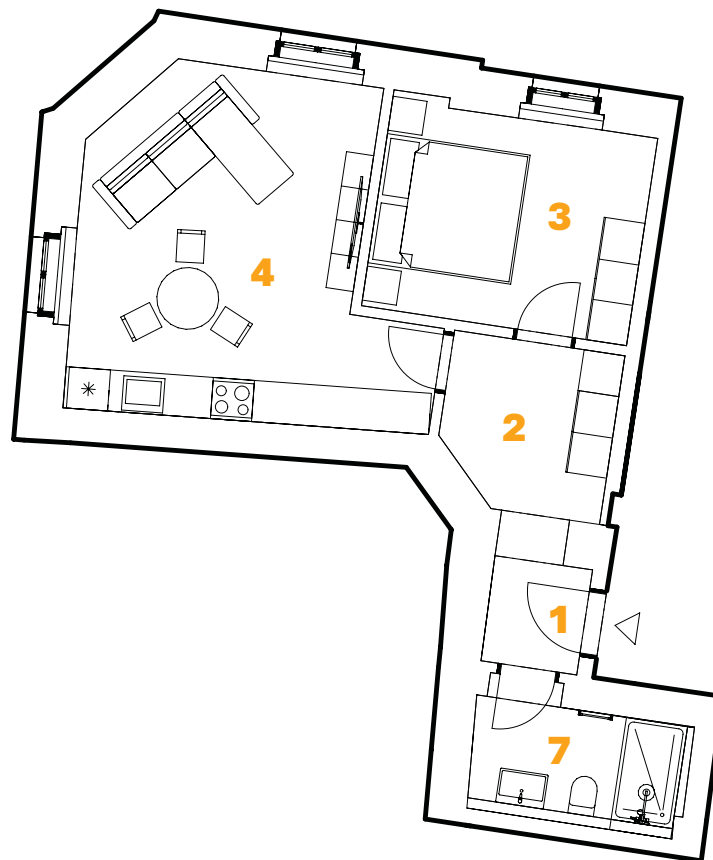

# NOWA

WENZIGOVA PRAHA

**3. NP** **BYT 3.03**

**2 + kk** **52,5 m<sup>2</sup>**

ČÍSLO	NÁZEV	VÝMĚRA
1	Chodba	2,5 m <sup>2</sup>
2	Chodba	6,7 m <sup>2</sup>
3	Ložnice	13,1 m <sup>2</sup>
4	Obývací pokoj a kuchyň	24,9 m <sup>2</sup>
7	Koupelna	5,3 m <sup>2</sup>
<b>PLOCHA BYTU:</b>		<b>52,5 m<sup>2</sup></b>
	Sklep	2,43 m <sup>2</sup>
<b>CELKOVÁ PLOCHA:</b>		<b>54,93 m<sup>2</sup></b>

**W**

WENZIGOVA

3D SCHÉMA

SOKOLSKÁ

POHLED 3-3'

POHLED 4-4'

VNITROBLOK

**1:100**