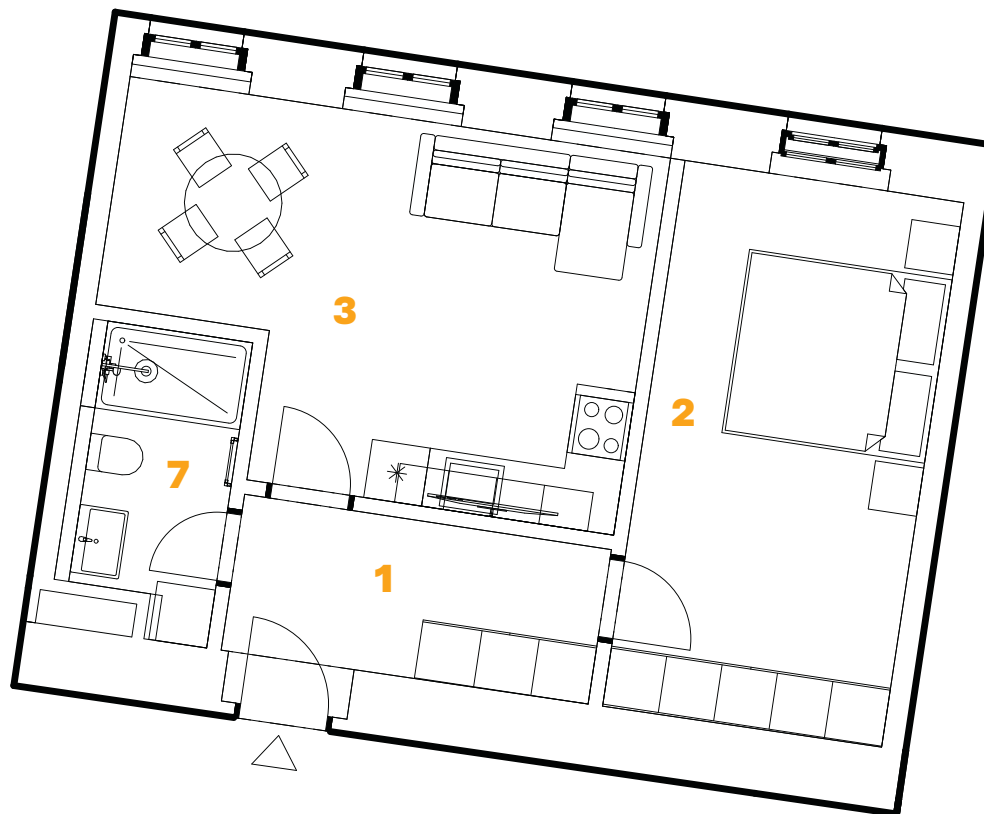

NOWA

WENZIGOVA PRAHA

3. NP **BYT 3.02**

2 + kk **50,9 m²**

ČÍSLO	NÁZEV	VÝMĚRA
1	Chodba	7,2 m ²
2	Ložnice	18,2 m ²
3	Obývací pokoj a kuchyň	21,5 m ²
7	Koupelna	4,9 m ²
PLOCHA BYTU:		50,9 m²
	Sklep	2,64 m ²
CELKOVÁ PLOCHA:		53,54 m²

W

WENZIGOVA

3D SCHÉMA

SOKOLSKÁ

VNITROBLOK

1:100

NOWA Wenzigova Praha. Plochy jednotlivých místností a další informace v tomto katalogovém listu jsou orientačního charakteru a nejsou pro investora závazné. Vyobrazené zařízení a vybavení bytu nebo nebytového prostoru, jako je nábytek, kuchyňská linka, vestavěné skříně a domácí spotřebiče, nejsou předmětem dodání. Rozsah dodání je specifikovaný ve smlouvě. Investor si vyhrazuje právo na úpravy.