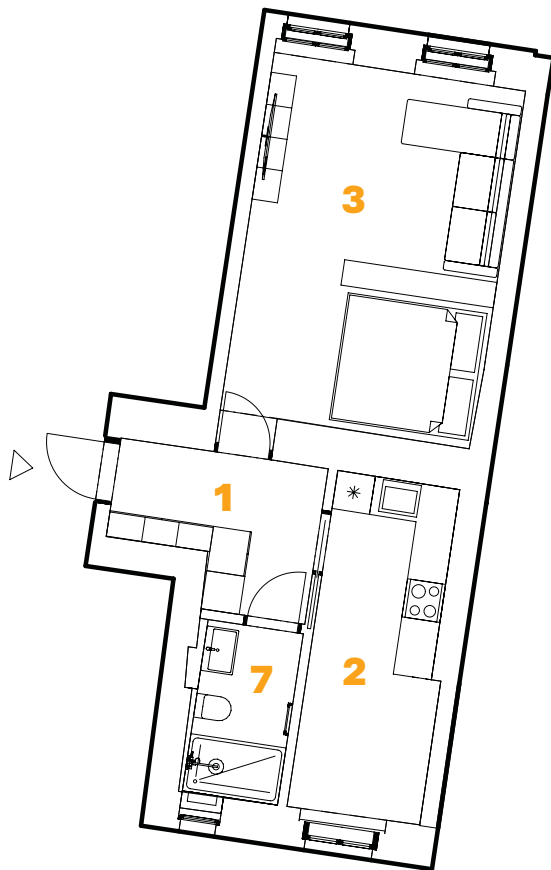

NOWA

WENZIGOVA PRAHA

3. NP **BYT 3.01**

2 + kk **47,7 m²**

ČÍSLO	NÁZEV	VÝMĚRA
1	Chodba	7,4 m ²
2	Obývací pokoj a kuchyň	11,5 m ²
3	Obývací pokoj	24,2 m ²
7	Koupelna	4,6 m ²
PLOCHA BYTU:		47,7 m²
	Sklep	2,77 m ²
CELKOVÁ PLOCHA:		50,47 m²

W

WENZIGOVA

3D SCHÉMA

SOKOLSKÁ

POHLED 3-3'

POHLED 4-4'

VNITROBLOK

1:100