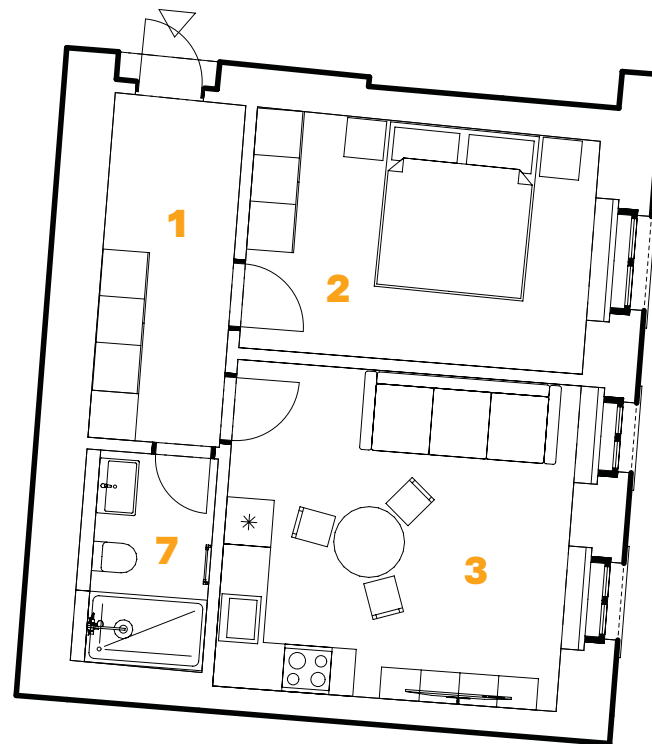

NOWA

WENZIGOVA PRAHA

2. NP **BYT 2.06**

2 + kk **47,6 m²**

ČÍSLO	NÁZEV	VÝMĚRA
1	Chodba	8,2 m ²
2	Ložnice	14,4 m ²
3	Obývací pokoj a kuchyň	20,4 m ²
7	Koupelna	4,6 m ²
PLOCHA BYTU:		47,6 m²
	Sklep	2,8 m ²
CELKOVÁ PLOCHA:		50,4 m²

W

WENZIGOVA

3D SCHÉMA

SOKOLSKÁ

POHLED 3-3'

POHLED 4-4'

VNITROBLOK

1:100