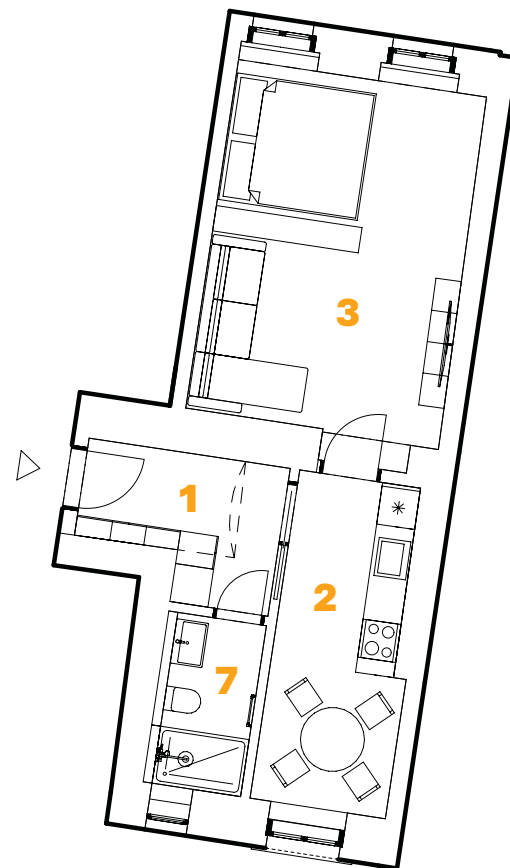

NOWA

WENZIGOVA PRAHA

2. NP **BYT 2.01**

2 + kk **46,8 m²**

ČÍSLO	NÁZEV	VÝMĚRA
1	Chodba	7,0 m ²
2	Obývací pokoj a kuchyň	11,6 m ²
3	Obývací pokoj	24,0 m ²
7	Koupelna	4,2 m ²
PLOCHA BYTU:		46,8 m²
	Sklep	1,8 m ²
CELKOVÁ PLOCHA:		48,6 m²

W

WENZIGOVA

3D SCHÉMA

SOKOLSKÁ

POHLED 3-3'

POHLED 4-4'

VNITROBLOK

1:100