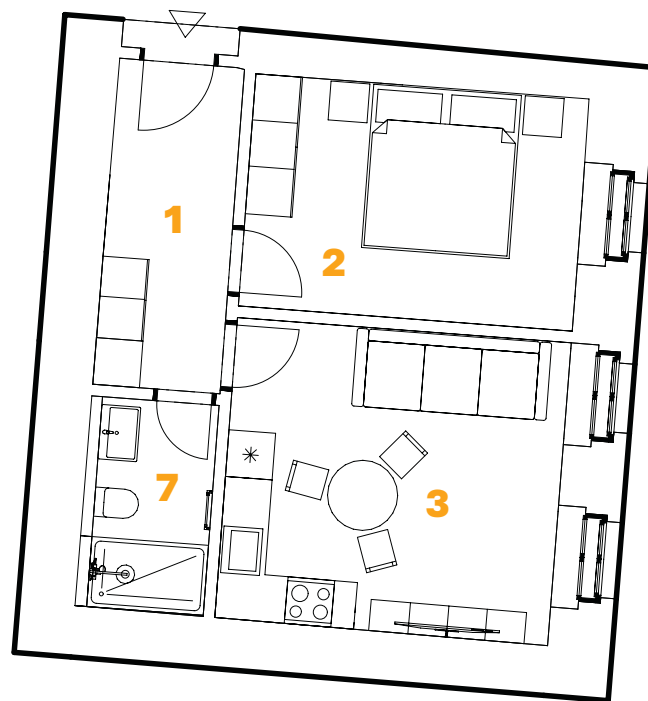

# NOWA

WENZIGOVA PRAHA

**1. NP** **BYT 1.04**

**2 + kk** **45,4 m<sup>2</sup>**

ČÍSLO	NÁZEV	VÝMĚRA
1	Chodba	8,4 m <sup>2</sup>
2	Ložnice	14,0 m <sup>2</sup>
3	Obývací pokoj a kuchyň	18,4 m <sup>2</sup>
7	Koupelna	4,6 m <sup>2</sup>
<b>PLOCHA BYTU:</b>		<b>45,4 m<sup>2</sup></b>
	Sklep	1,79 m <sup>2</sup>
<b>CELKOVÁ PLOCHA:</b>		<b>47,19 m<sup>2</sup></b>

# W

WENZIGOVA

3D SCHÉMA

SOKOLSKÁ

POHLED 3-3'

POHLED 4-4'

VNITROBLOK

**1:100**