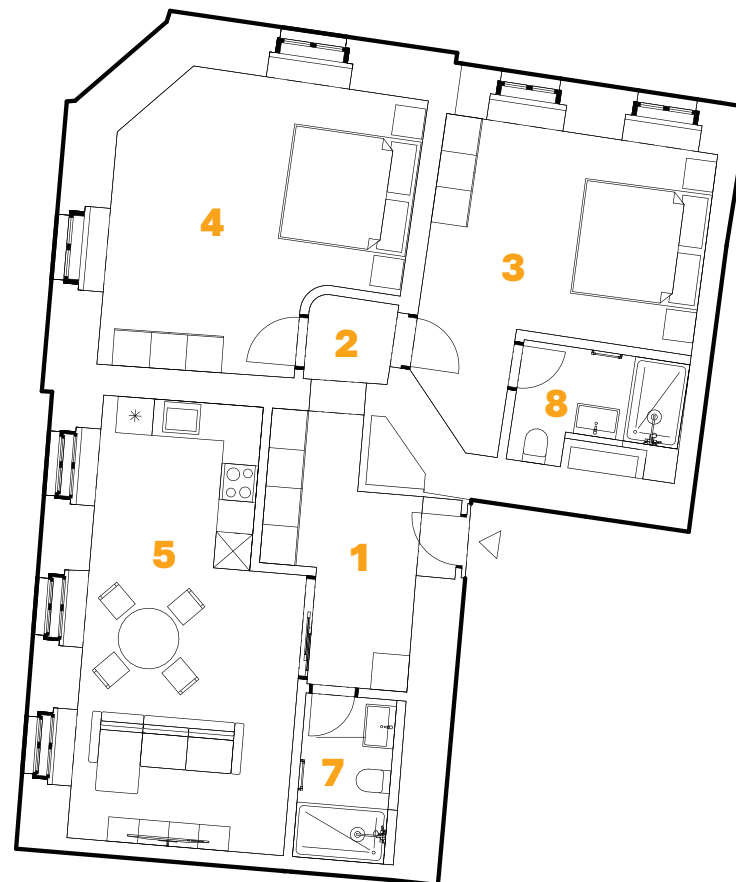

# NOWA

WENZIGOVA PRAHA

**1. NP** **BYT 1.02**

**3 + kk** **89,9 m<sup>2</sup>**

ČÍSLO	NÁZEV	VÝMĚRA
1	Chodba	9,2 m <sup>2</sup>
2	Chodba	2,2 m <sup>2</sup>
3	Ložnice	19,7 m <sup>2</sup>
4	Ložnice	23,3 m <sup>2</sup>
5	Obývací pokoj a kuchyň	26,3 m <sup>2</sup>
7	Koupelna	4,4 m <sup>2</sup>
8	Koupelna	4,8 m <sup>2</sup>
<b>PLOCHA BYTU:</b>		<b>89,9 m<sup>2</sup></b>
	Sklep	3,13 m <sup>2</sup>
<b>CELKOVÁ PLOCHA:</b>		<b>93,03 m<sup>2</sup></b>

**W**

WENZIGOVA

3D SCHÉMA

SOKOLSKÁ

POHLED 3-3'

POHLED 4-4'

VNITROBLOK

**1:100**