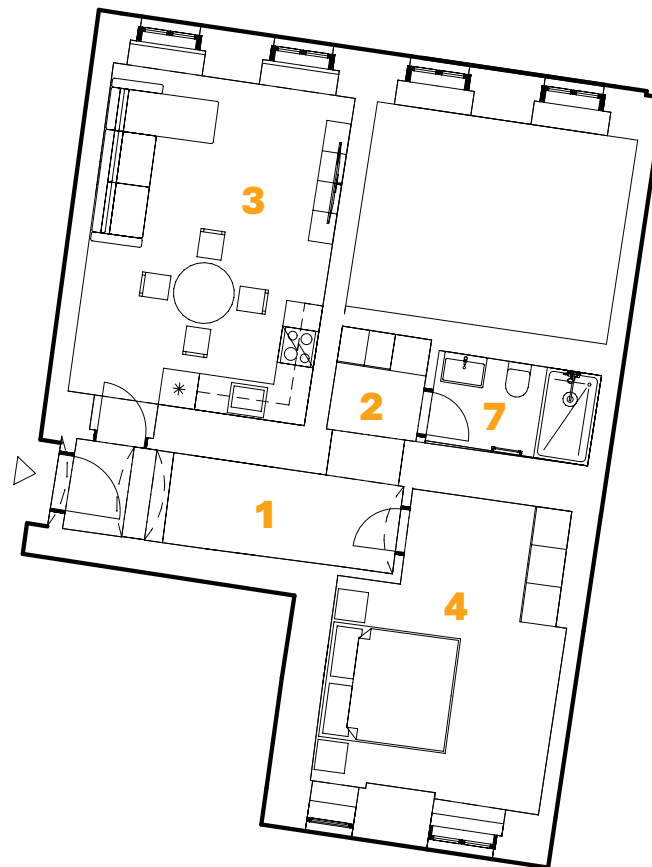

# NOWA

WENZIGOVA PRAHA

**1. NP** **BYT 1.01**

**2 + kk** **58,8 m<sup>2</sup>**

ČÍSLO	NÁZEV	VÝMĚRA
1	Chodba	8,8 m <sup>2</sup>
2	Chodba	2,7 m <sup>2</sup>
3	Obývací pokoj a kuchyň	23,7 m <sup>2</sup>
4	Ložnice	19,1 m <sup>2</sup>
7	Koupelna	4,5 m <sup>2</sup>
<b>PLOCHA BYTU:</b>		<b>58,8 m<sup>2</sup></b>
	Sklep	2,19 m <sup>2</sup>
<b>CELKOVÁ PLOCHA:</b>		<b>60,99 m<sup>2</sup></b>

# W

WENZIGOVA

3D SCHÉMA

SOKOLSKÁ

VNITROBLOK

**1:100**

**NOWA Wenzigova Praha.** Plochy jednotlivých místností a další informace v tomto katalogovém listu jsou orientačního charakteru a nejsou pro investora závazné. Vyobrazené zařízení a vybavení bytu nebo nebytového prostoru, jako je nábytek, kuchyňská linka, vestavěné skříně a domácí spotřebiče, nejsou předmětem dodání. Rozsah dodání je specifikovaný ve smlouvě. Investor si vyhrazuje právo na úpravy.